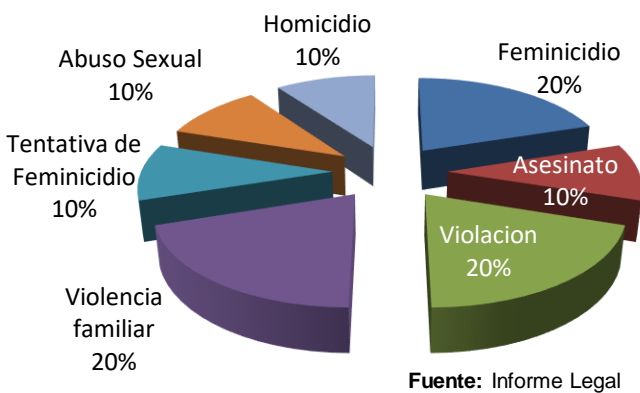

● PROCESOS ACTIVOS MAYO/2022

El 80% de los casos patrocinados por FUJEBO tiene relación con violencia hacia el género femenino.

● TIPS DE PREVENCIÓN

En la Vecindad:

- La solidaridad es esencial a la hora de crear una conciencia colectiva sobre la seguridad ciudadana. Muéstrase solidario comportándose con los demás de la forma que quisiera que otros se comportaran con usted.
- Colabore con sus vecinos en la adopción de medidas de seguridad en el inmueble.
- Preste ayuda a quien observe que está siendo víctima de un delito.
- Si observa una agresión trate de ayudar, adoptando precauciones para defender su propia integridad. Una actitud resuelta de uno o más ciudadanos puede poner en fuga al agresor.

La Fundación Jessika Borda es una organización sin fines de lucro que promueve una sociedad pacífica, justa y solidaria y se dedica a brindar apoyo emocional, psicológico y jurídico a las víctimas de la delincuencia.

Para donaciones, agradecemos su depósito en cualquiera de nuestras cuentas con

Fundación Ayuda de Víctimas de la Delincuencia
Jessika Borda (FUJEBO)
NIT: 126329021

Cta. Corriente en $us 108-143201-1
Cta. Corriente en Bs 108-143-001-9

¿Quieres ayudarnos? ¡Necesitamos voluntarios! Contáctanos...

¡Todas las manos amigas son bienvenidas!

☎ 33646225   📞 63535000 – 70840624

📘 FUNDACIÓN JESSIKA BORDA

📷 FUJEBSC

🌐 www.fujebo.org.bo

✉ fundaciofujebo@gmail.com

📍 Benito Ribera # 3850, 4to Anillo entre Mutualista y Paraguá