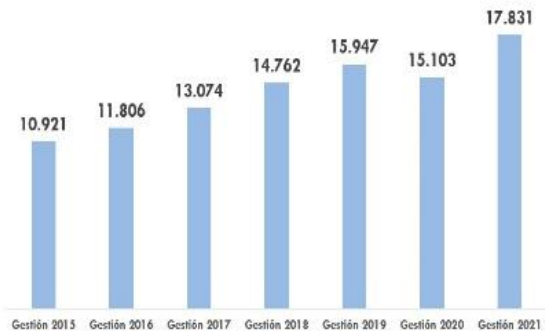

REGISTRO DE DENUNCIAS EN EL DEPARTAMENTO DE 2015 A 2021