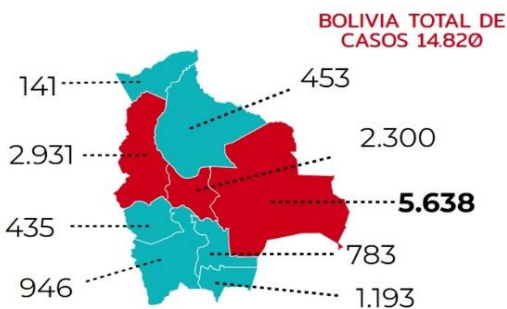

DENUNCIAS DE GÉNERO

CASOS DE 01 ENERO A 21 DE ABRIL